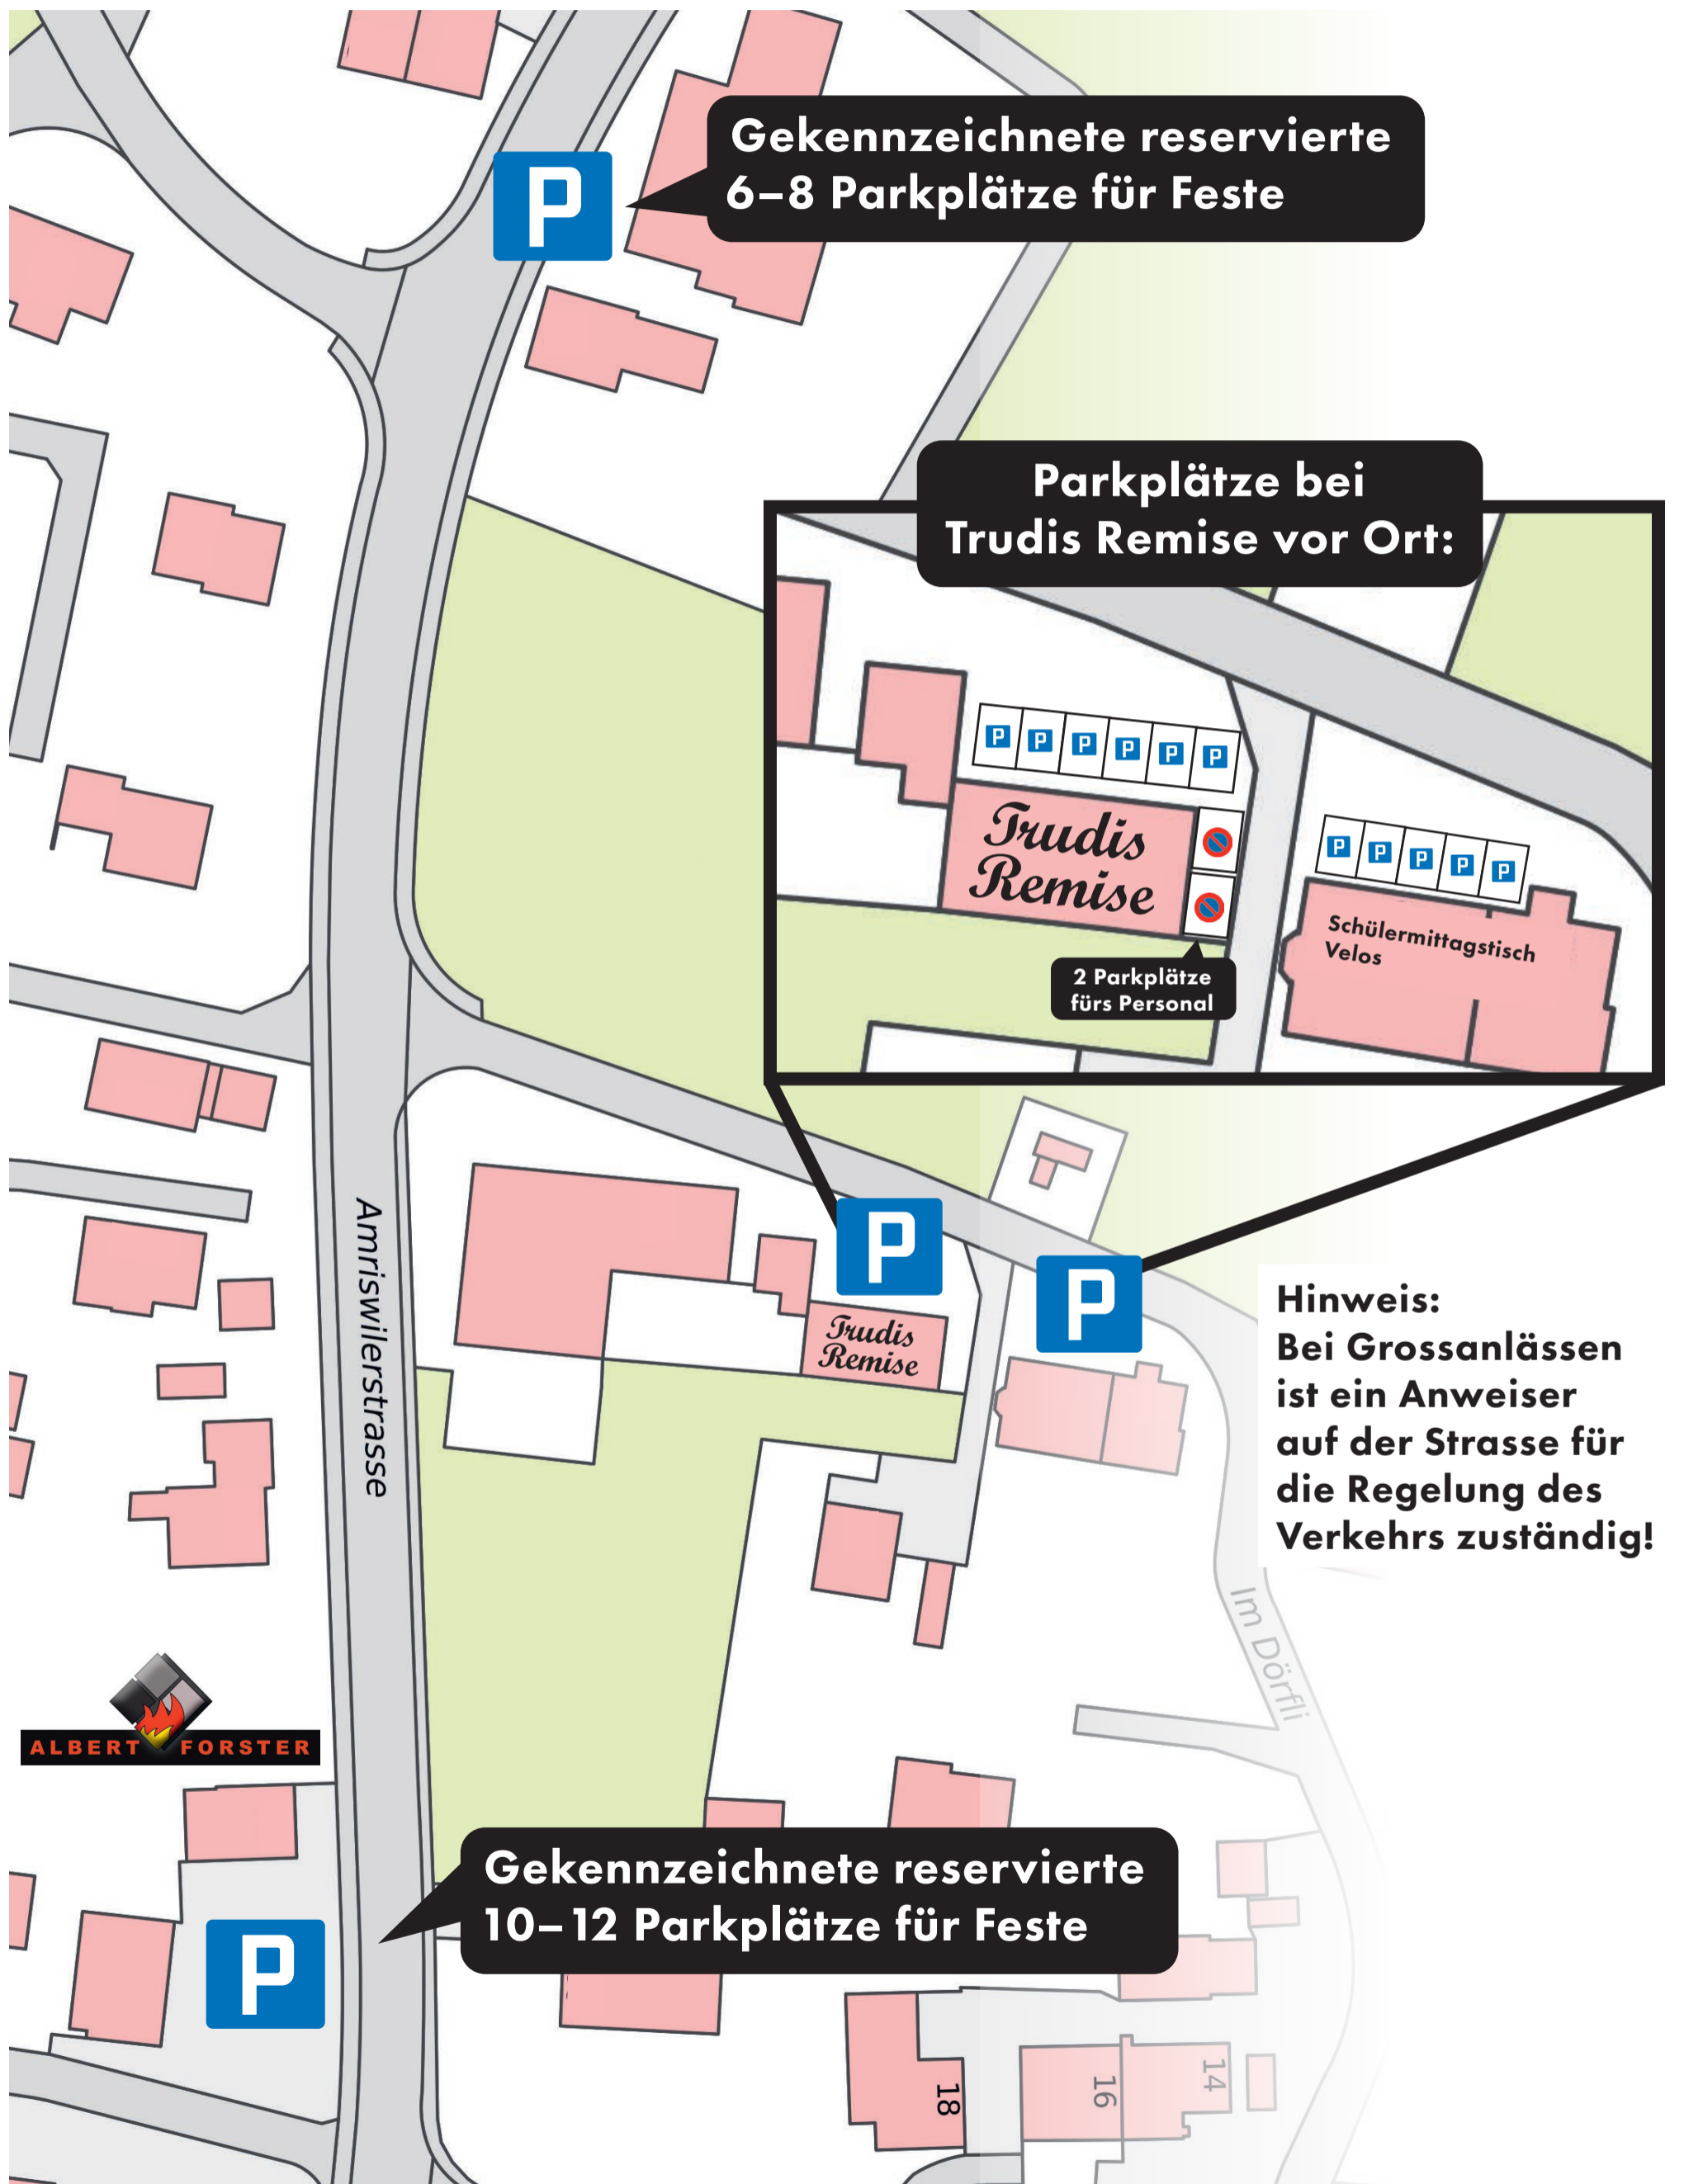

TRUDIS REMISE PARKPLATZ-KONZEPT

Gekennzeichnete reservierte
6-8 Parkplätze für Feste

Parkplätze bei
Trudis Remise vor Ort:

2 Parkplätze
fürs Personal

Hinweis:
Bei Grossanlässen
ist ein Anweiser
auf der Strasse für
die Regelung des
Verkehrs zuständig!

Gekennzeichnete reservierte
10-12 Parkplätze für Feste